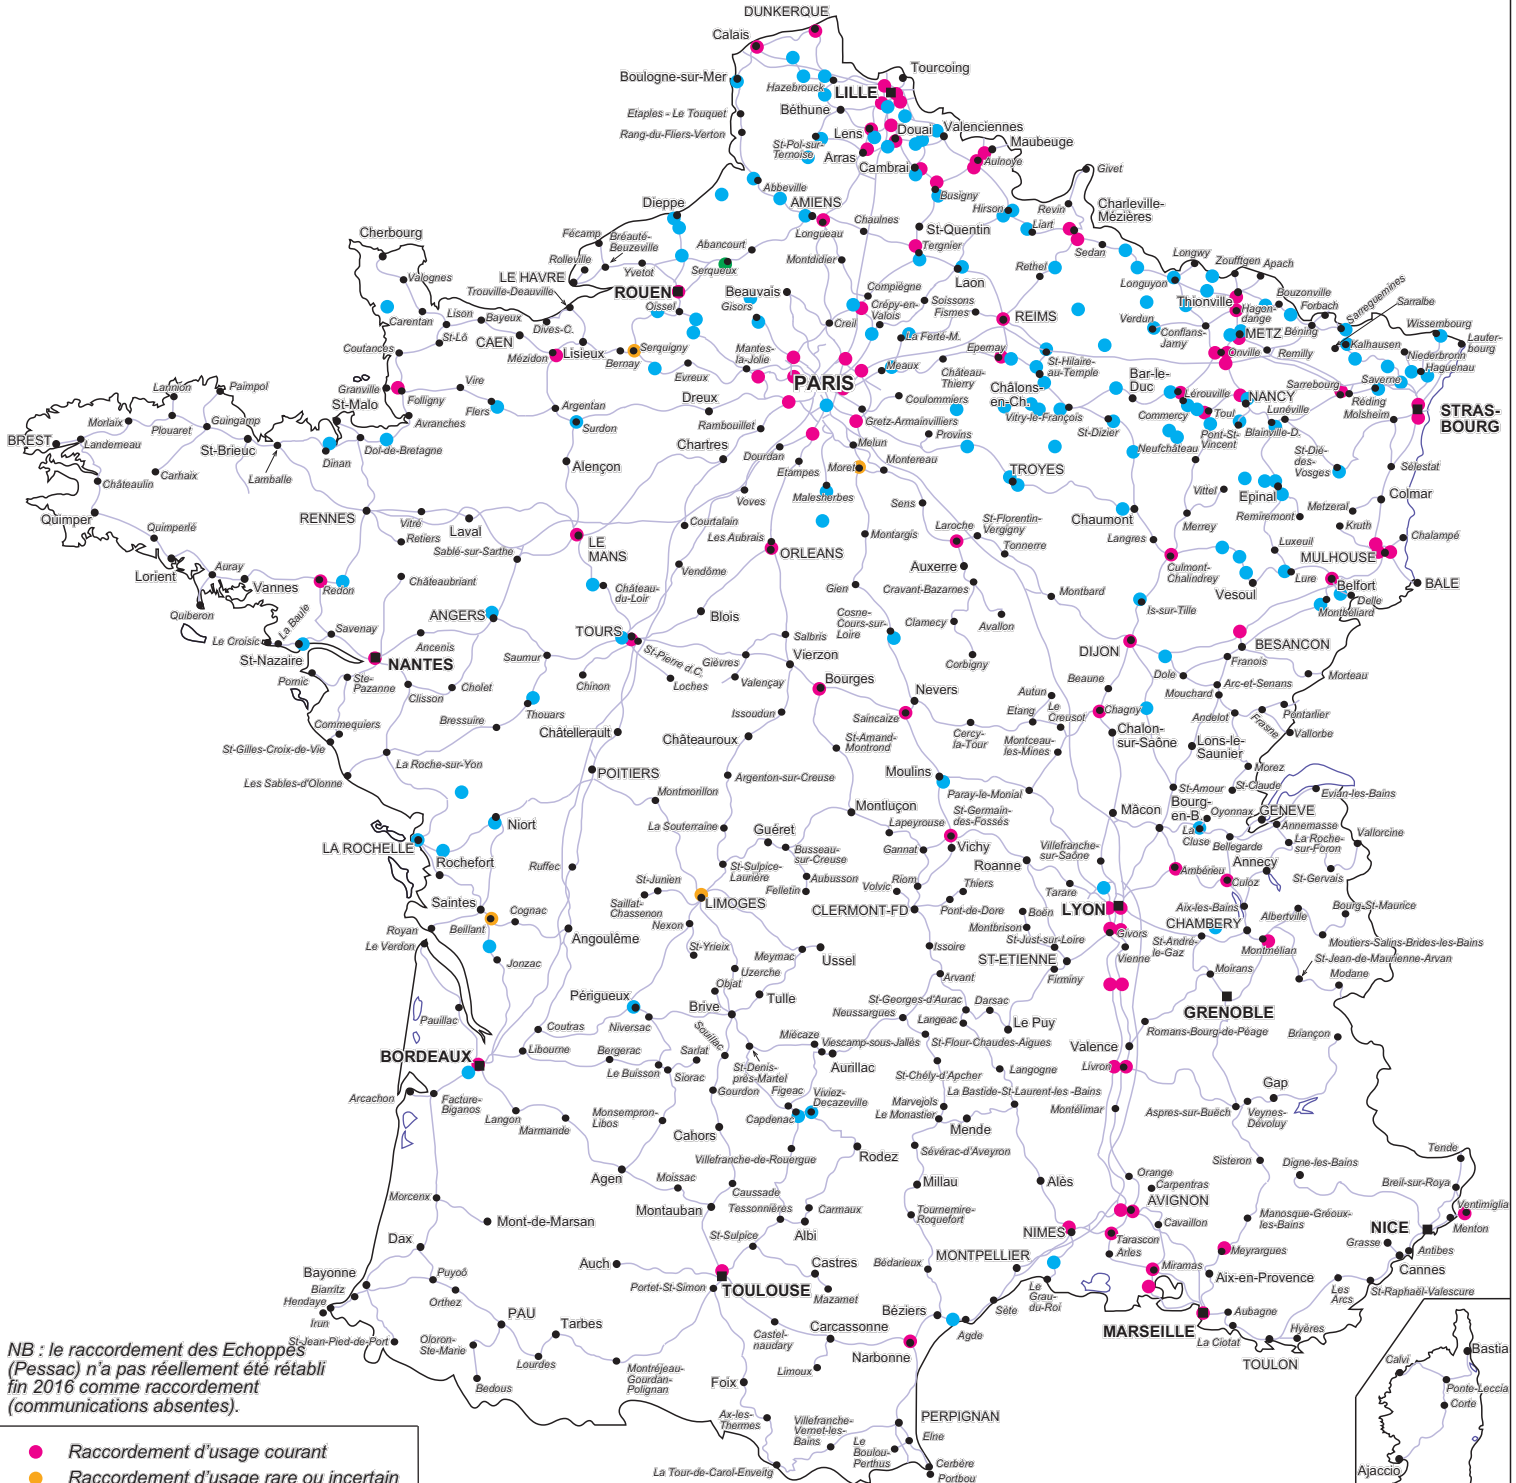

Hors RFN : LGV Perpignan - frontière espagnole, Nice - Digne, Corse

NB : le raccordement des Echoppes (Pessac) n'a pas réellement été rétabli fin 2016 comme raccordement (communications absentes).

- Raccordement d'usage courant
- Raccordement d'usage rare ou incertain
- Raccordement déposé
- Réouverture en cours ou en projet

DOCUMENT INFORMATIF, NON CONTRACTUEL. CARTOGRAPHIE SIMPLIFIEE DANS LES ZONES DENSES.

Raccordements triangulaires

CARTOGRAPHIE : Reinhard Douté v1 : 28-05-2007 v4.7 : 22-11-2019

Modifications depuis la v4.6 du 12-02-2019 :
Ajout du raccordement (déposé) de Lozanne-Est (ligne 775306)